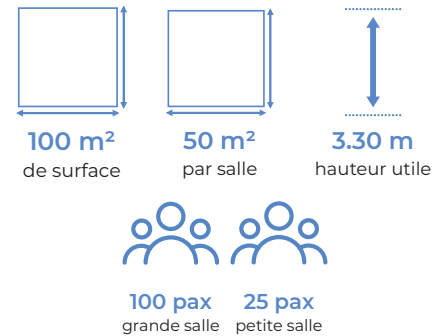

PORT DE GOLFE-JUAN

ESPACES RÉCEPTIFS SALLE DE RÉUNION

Tarifs

Catégorie	Prix
Petite salle ½ journée	116 €
Petite salle journée	174€
Grande salle ½ journée	174 €
Grande salle journée	324 €

Louable en 2 demi-salles ou 1 grande salle

Capacité