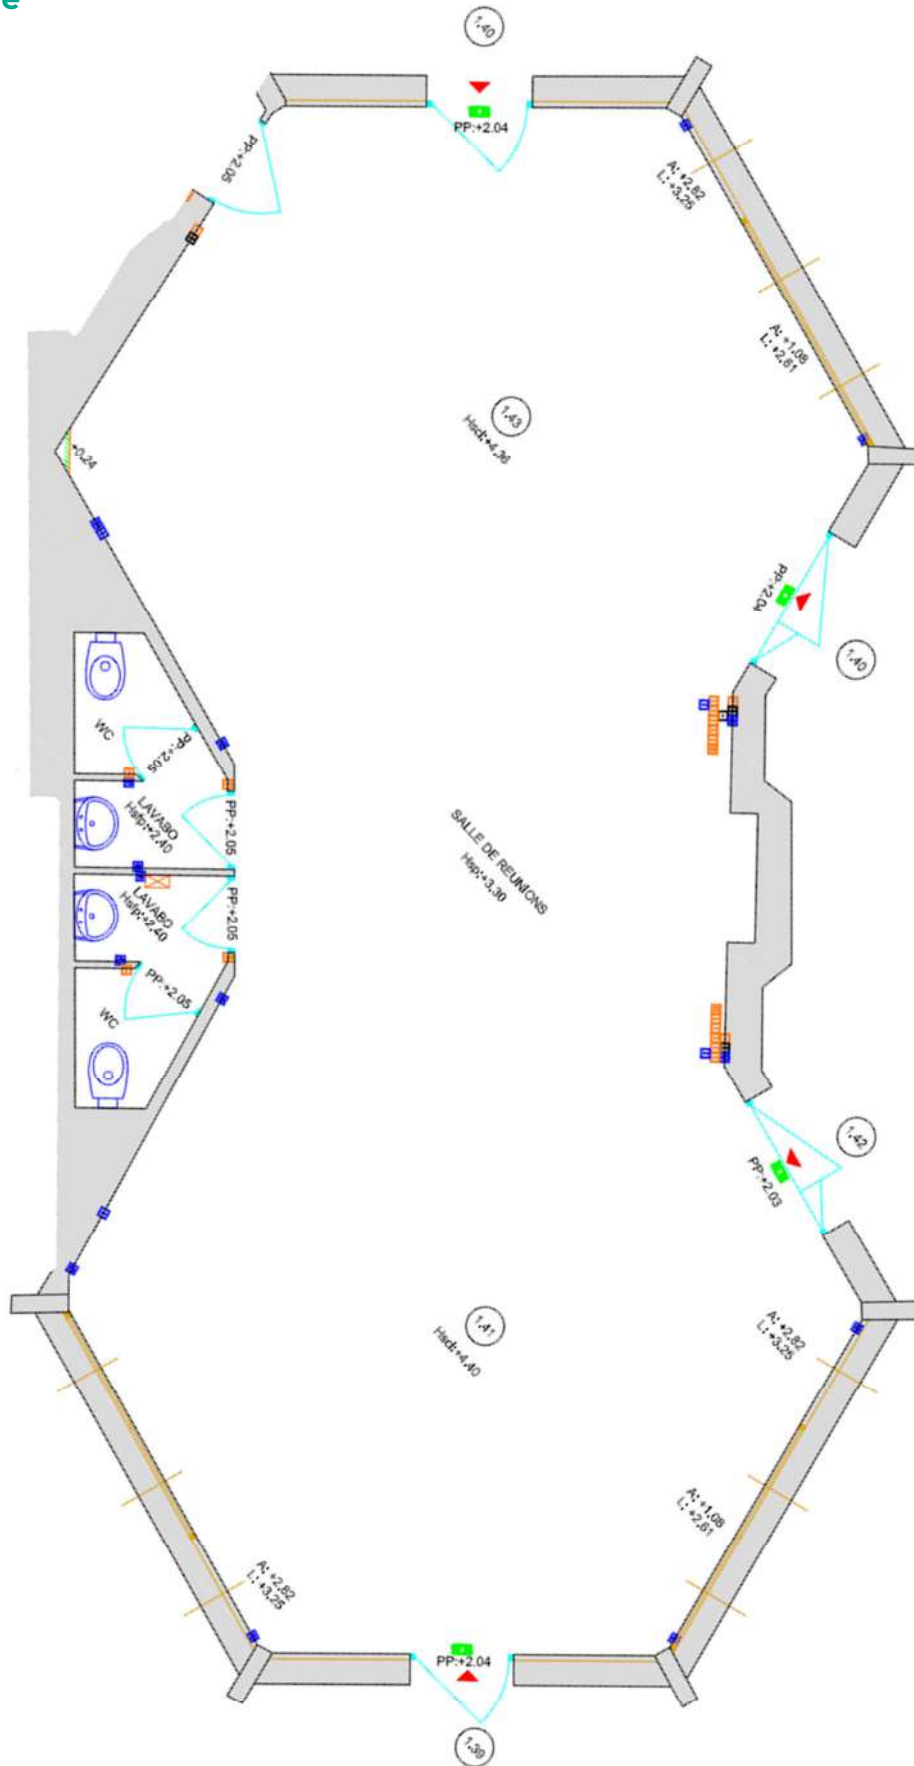

Plan de la salle